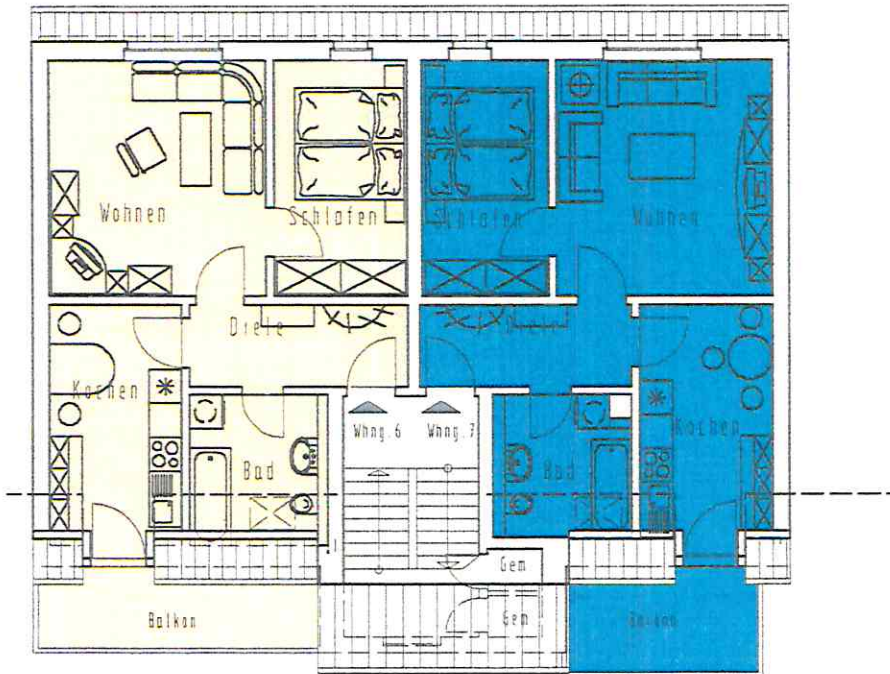

# Dachgeschoss

## Wohnung 6

Wohnen	16,77m <sup>2</sup>
Schlafen	10,32m <sup>2</sup>
Kochen	10,11m <sup>2</sup>
Bad	5,47m <sup>2</sup>
Diele	5,88m <sup>2</sup>
Balkon 1/2	3,80m <sup>2</sup>

---

52,35m<sup>2</sup>

## Wohnung 7

Wohnen	16,77m <sup>2</sup>
Schlafen	9,79m <sup>2</sup>
Kochen	10,18m <sup>2</sup>
Bad	5,30m <sup>2</sup>
Diele	5,70m <sup>2</sup>
Balkon 1/2	3,35m <sup>2</sup>

---

51,09m<sup>2</sup>